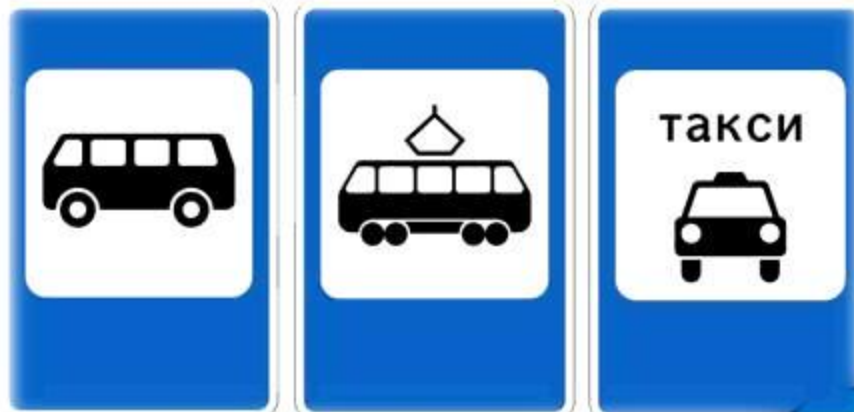

Запрещающие знаки

Эти знаки обеспечивают тебе безопасность на дорогах.

Все эти знаки нарисованы в красных кружках.

Красный круг обозначает

Обязательно запрет.

Он гласит: «Нельзя так ехать»

Или «Тут дороги нет».

Движение на
велосипедах запрещено

Движение пешеходов
запрещена

Предупреждающие знаки

Эти знаки предупреждают нас об опасности.

Предупреждающие знаки размещаются в красных треугольниках.

**Железнодорожный
переезд (с шлагбаумом)**

Дети

Указательные знаки

Располагаются в синем квадрате или прямоугольнике.

Они укажут тебе, где больница, остановка или стоянка такси.

А ещё бывают знаки —

Взяты в синенький квадрат.

Как и где проехать можно,

Эти знаки говорят.

Остановка автобуса,
троллейбуса, такси

Предписывающие знаки

Они расположены в синем кружочке и указывают тебе безопасные места движения.

**Велосипедная
дорожка**

**Пешеходная
дорожка**

Информационно – указательные знаки.